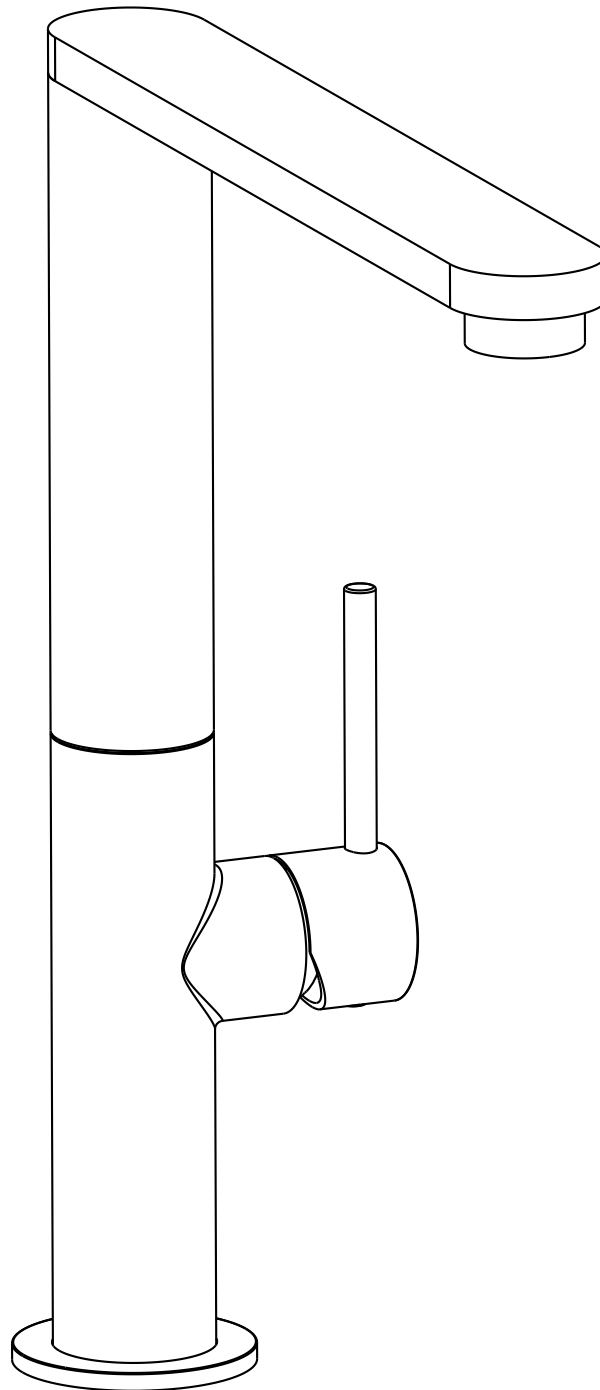

CRISTINA S.r.l
a socio unico
28024 - GOZZANO (NO)
Via Fava N.56
Tel.0322-9545

KT51100WMK

■ **CRISTINA**
RUBINETTERIE

DATA

R

.. / .. / ..

1

MISCELATORE MONOCOMANDO LAVELLO CANNA PIATTA

COSTRUITO SECONDO NORMATIVA UNI-EN:

Questo disegno e' di proprieta' di CRISTINA S.r.l. a socio unico che, a norma di legge, si riserva tutti i diritti.