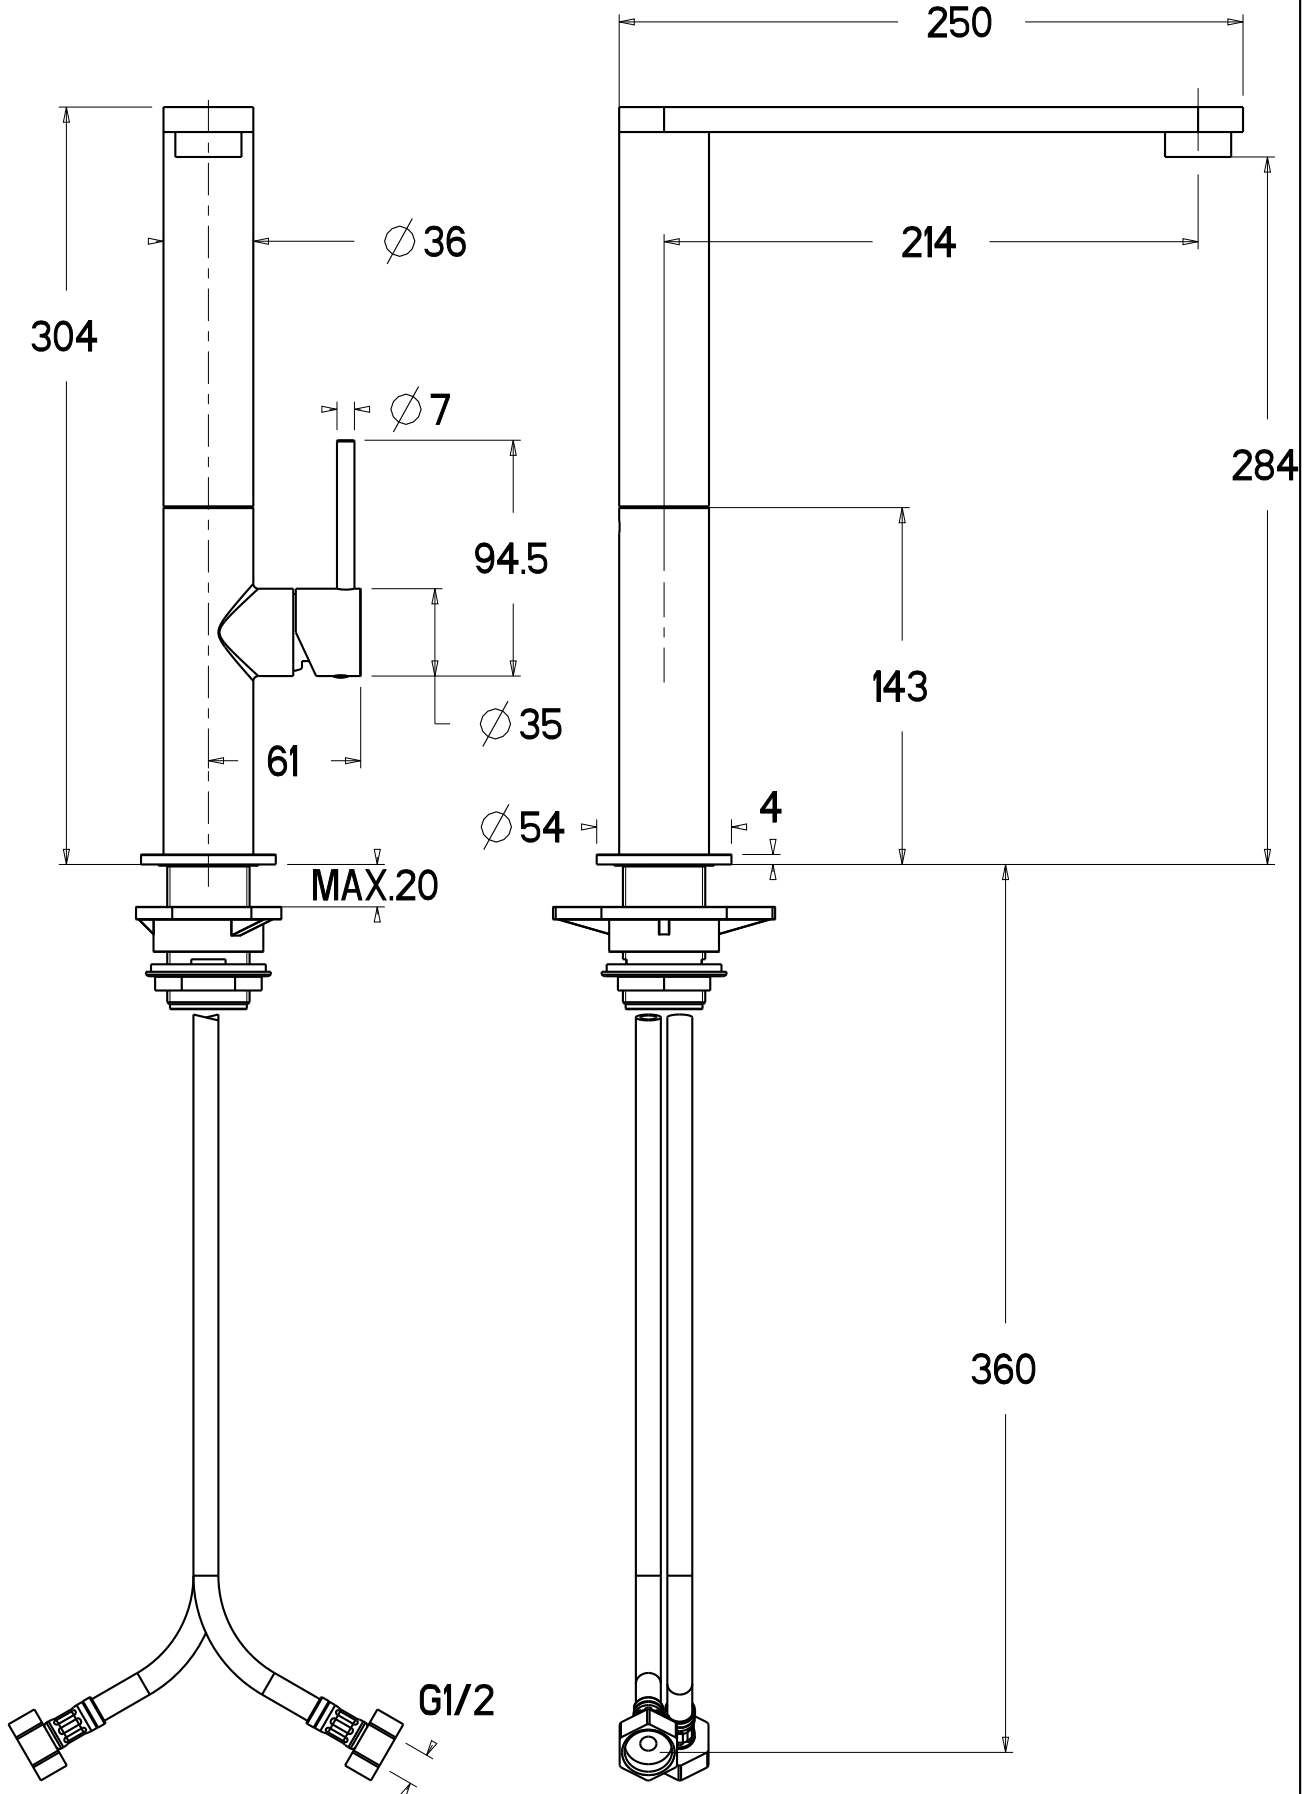

CRISTINA S.r.l
a socio unico
28024 - GOZZANO (NO)
Via Fava N.56
Tel.0322-9545

KT51100WMK

■ CRISTINA
RUBINETTERIE

DATA

R

MISCELATORE MONOCOMANDO LAVELLO CANNA PIATTA

.. / .. / ..

1

COSTRUITO SECONDO NORMATIVA UNI-EN:

Questo disegno e' di proprieta' di CRISTINA S.r.l. a socio unico che, a norma di legge, si riserva tutti i diritti.