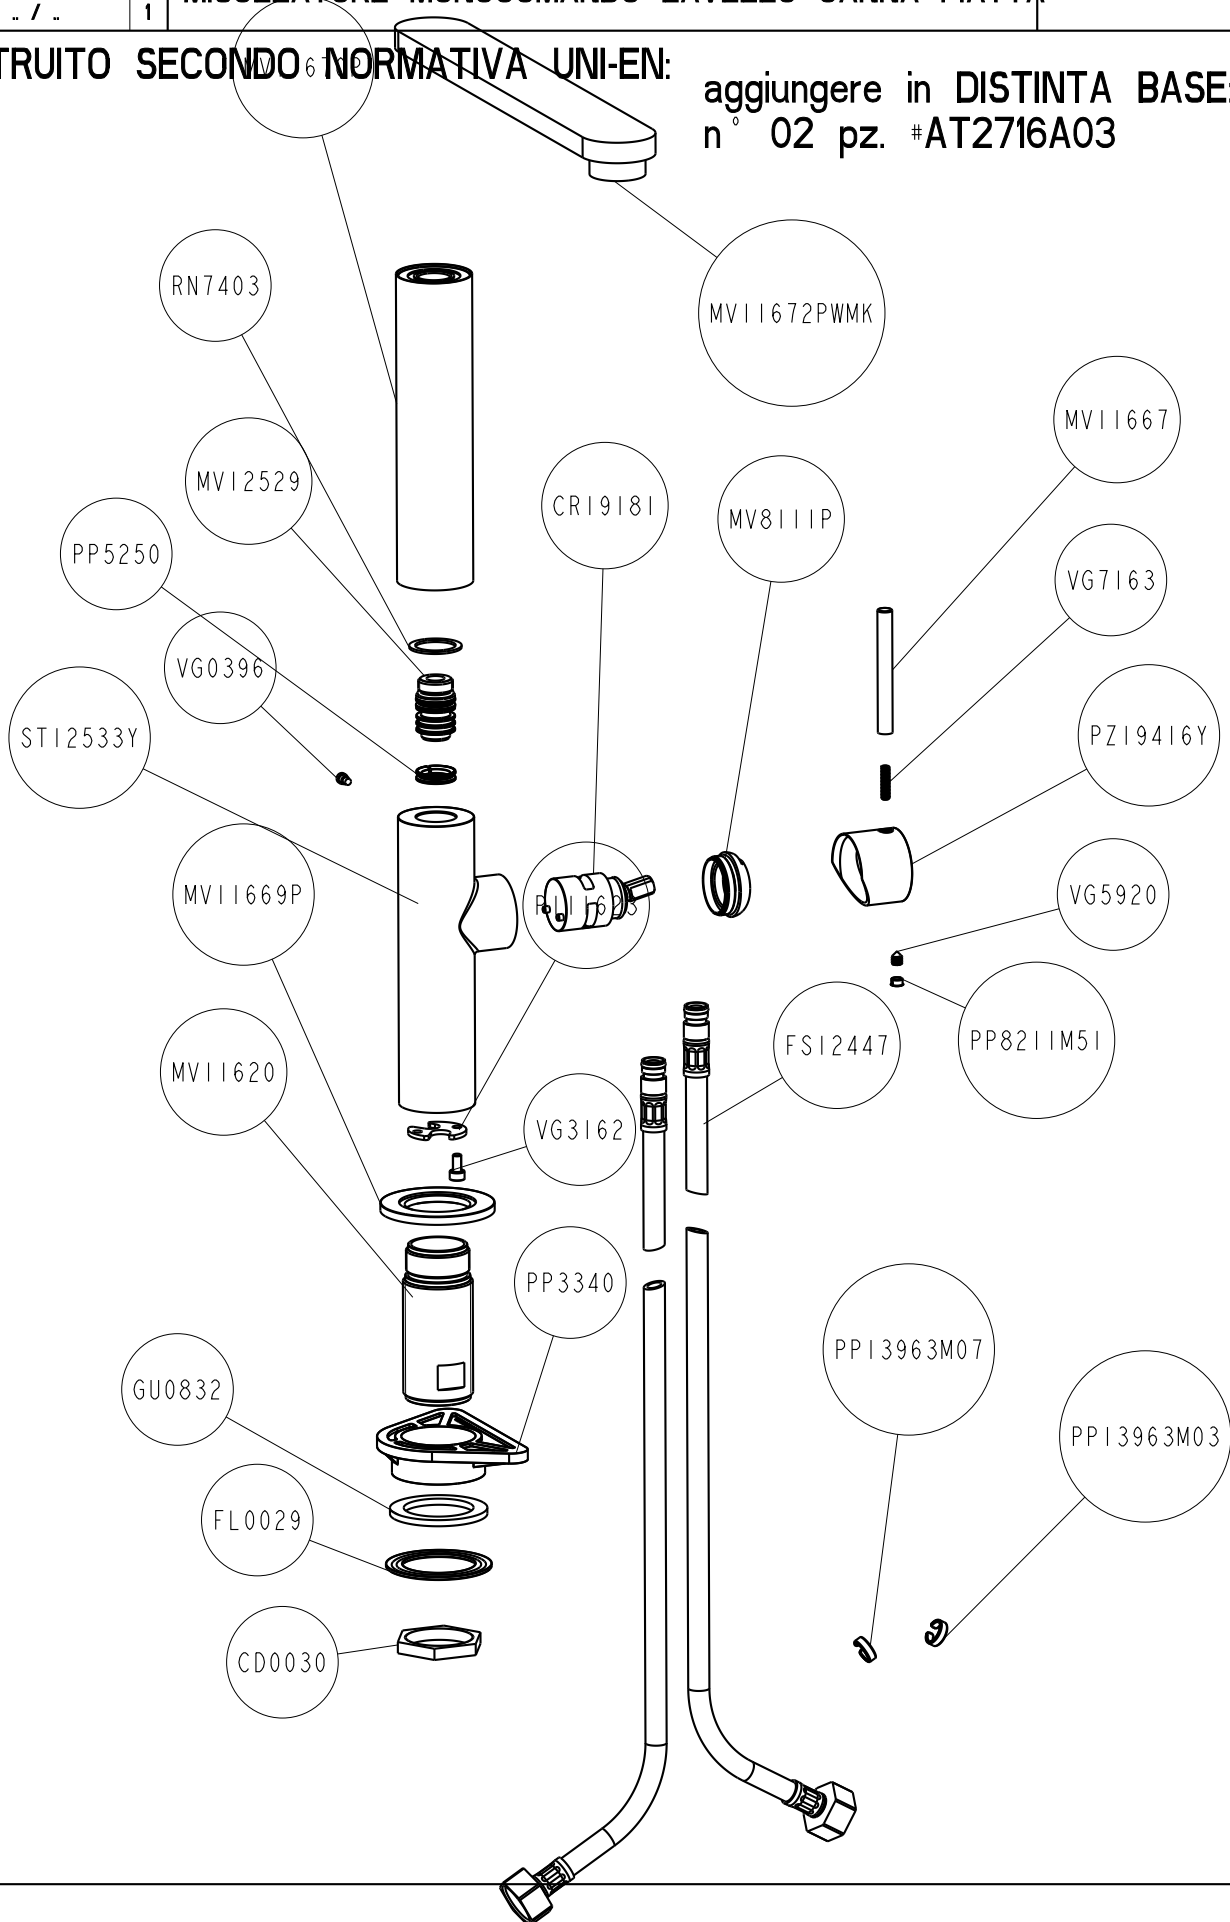

CRISTINA S.r.l
a socio unico
28024 - GOZZANO (NO)
Via Fava N.56
Tel.0322-9545

KT51100WMK

CRISTINA
RUBINETTERIE

DATA

R

MISCELATORE MONOCOMANDO LAVELLO CANNA PIATTA

.. / .. / ..

1

COSTRUITO SECONDO ⁶ NORMATIVA UNI-EN:

aggiungere in DISTINTA BASE:
n° 02 pz. #AT2716A03